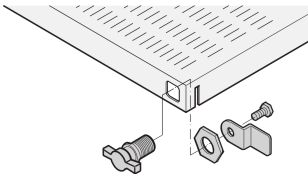

Novastar Lock for Shelf

NUMĂR DE CATALOG

21101-132

Eurorack Lock for Shelf.

CERTIFICATIONS

CARACTERISTICI

The T-bar lock can be fitted optionally on the right or left in telescopic shelves.

ATRIBUTE PRODUS

Package Quantity: 1

Product Family: Novastar

Product Type: Lock

Net Weight: 0.08kg

AVERTIZARE

Produsele nVent trebuie instalate și utilizate numai așa cum este indicat în fișele de instrucțiuni și materialele de formare ale nVent. Fișele de instrucțiuni sunt disponibile pe www.nvent.com și de la reprezentantul dvs. de servicii clienți nVent. O instalare incorectă, o utilizare abuzivă, o aplicare greșită sau orice altă lipsă de respectare completă a instrucțiunilor și avertismentelor nVent poate duce la defectarea produsului, la deteriorarea proprietății, la răniri corporale grave și moarte și/sau poate anula garanția dvs.