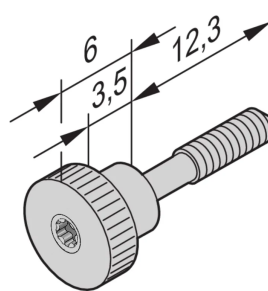

Collar Screw, Knurled Head Short, M2.5 x 12.3 mm, Torx 8, Brass Nickel Plated; 100 pieces

NUMĂR DE CATALOG

21101-749

CERTIFICATIONS

CARACTERISTICI

Collar Screw, Knurled Head Short Version

ATRIBUTE PRODUS

Length: 12.3mm

Material: Brass, Lead Free

Finish: Nickel Plated

Package Quantity: 100

Thread Size: M2.5

Depth: 18.3mm

Height: 8mm

Product Type: Screw

Type: Screw

Width: 8mm

Works With: Front Panels

Gross Weight: 0.189kg

Torque: 0.3N·m

AVERTIZARE

Produsele nVent trebuie instalate și utilizate numai așa cum este indicat în fișele de instrucțiuni și materialele de formare ale nVent. Fișele de instrucțiuni sunt disponibile pe www.nvent.com și de la reprezentantul dvs. de servicii clienți nVent. O instalare incorectă, o utilizare abuzivă, o aplicare greșită sau orice altă lipsă de respectare completă a instrucțiunilor și avertismentelor nVent poate duce la defectarea produsului, la deteriorarea proprietății, la răniri corporale grave și moarte și/sau poate anula garanția dvs.