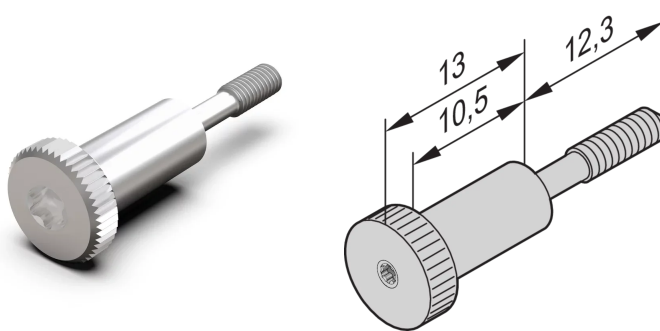

Collar Screw, Knurled Head Long Version, M2.5 x 12.3 mm, Torx 8, Brass Nickel Plated; 100 pieces

NUMĂR DE CATALOG

21101-909

Used with horizontal rails with long lip (H-LD and R-LD)

CERTIFICATIONS

CARACTERISTICI

Collar Screw, Knurled Head Long Version

ATTRIBUTE PRODUS

Product Type: Screw

Type: Screw

Works With: Front Panels

Package Quantity: 100

Thread Size: M2.5

Length: 12.3mm

Material: Brass, Lead Free

Finish: Nickel Plated

Depth: 25.3mm

Height: 8mm

Torque: 0.3N·m

Width: 8mm

AVERTIZARE

Produsele nVent trebuie instalate și utilizate numai așa cum este indicat în fișele de instrucțiuni și materialele de formare ale nVent. Fișele de instrucțiuni sunt disponibile pe www.nvent.com și de la reprezentantul dvs. de servicii clienți nVent. O instalare incorectă, o utilizare abuzivă, o aplicare greșită sau orice altă lipsă de respectare completă a instrucțiunilor și avertismentelor nVent poate duce la defectarea produsului, la deteriorarea proprietății, la răni corporale grave și moarte și/sau poate anula garanția dvs.