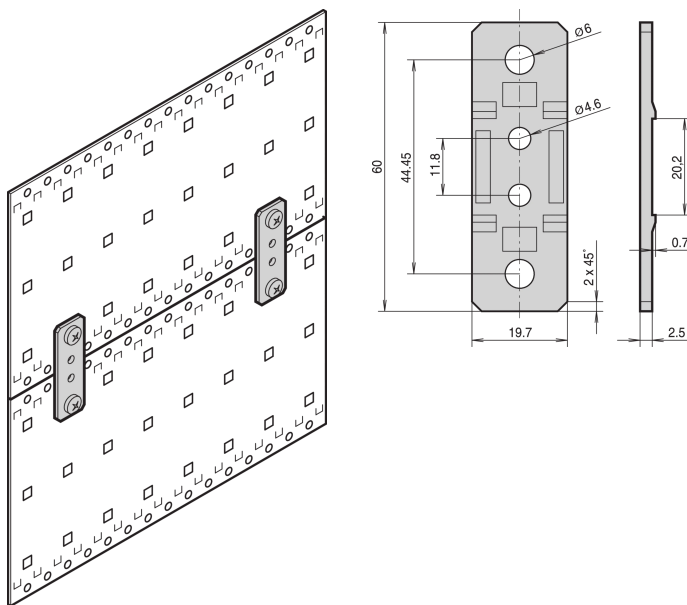

Connecting Bracket, EuropacPRO

NUMĂR DE CATALOG

21101-954

The brackets are used to connect the fan units to the side panels of a subrack.

CERTIFICATIONS

CARACTERISTICI

For joining two subracks EuropacPRO with sidepanels type F, type H and type L

For joining a subrack EuropacPRO and a pusher fan unit

ATRIBUTE PRODUS

Product Type: Bracket

Product Family: EuropacPRO

Type: Connecting Bracket

Works With: Subracks

Material: Zinc Alloy

Rack Height: 1U

Package Quantity: 4

DETALII SUPLIMENTARE DESPRE PRODUS

Sufficient for the connection of two subracks.

AVERTIZARE

Produsele nVent trebuie instalate și utilizate numai așa cum este indicat în fișele de instrucțiuni și materialele de formare ale nVent. Fișele de instrucțiuni sunt disponibile pe www.nvent.com și de la reprezentantul dvs. de servicii clienți nVent. O instalare incorectă, o utilizare abuzivă, o aplicare greșită sau orice altă lipsă de respectare completă a instrucțiunilor și avertismentelor nVent poate duce la defectarea produsului, la deteriorarea proprietății, la răniri corporale grave și moarte și/sau poate anula garanția dvs.