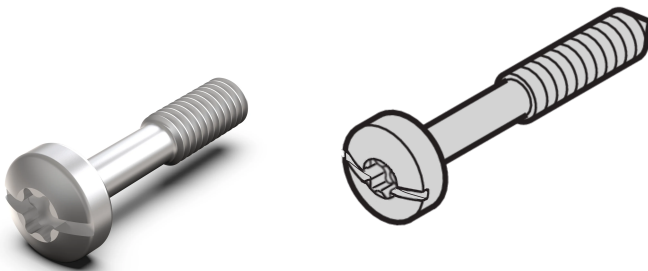

Collar Screw, Torx8 / Slotted, M2.5x12.3 mm, Steel Nickel Plated, 100 pcs

NUMĂR DE CATALOG

21101-976

A collar screws enable front panel fixing onto a subrack, case or a system.

CARACTERISTICI

The collar screws enable front panel fixing onto a subrack, case or a system

Collar screw Torx 8 / slotted

ATTRIBUTE PRODUS

Product Type: Screw

Type: Screw

Works With: Front Panels

Package Quantity: 100

Thread Size: M2.5

Length: 12.3mm

Material: Oțel

Finish: Nickel Plated

Net Weight: 0.05kg

Torque: 0.3N·m

DETALII SUPLIMENTARE DESPRE PRODUS

Enable the mounting of front panels when using threaded inserts.

AVERTIZARE

Produsele nVent trebuie instalate și utilizate numai așa cum este indicat în fișele de instrucțiuni și materialele de formare ale nVent. Fișele de instrucțiuni sunt disponibile pe www.nvent.com și de la reprezentantul dvs. de servicii clienți nVent. O instalare incorectă, o utilizare abuzivă, o aplicare greșită sau orice altă lipsă de respectare completă a instrucțiunilor și avertismentelor nVent poate duce la defectarea produsului, la deteriorarea proprietății, la răniri corporale grave și moarte și/sau poate anula garanția dvs.