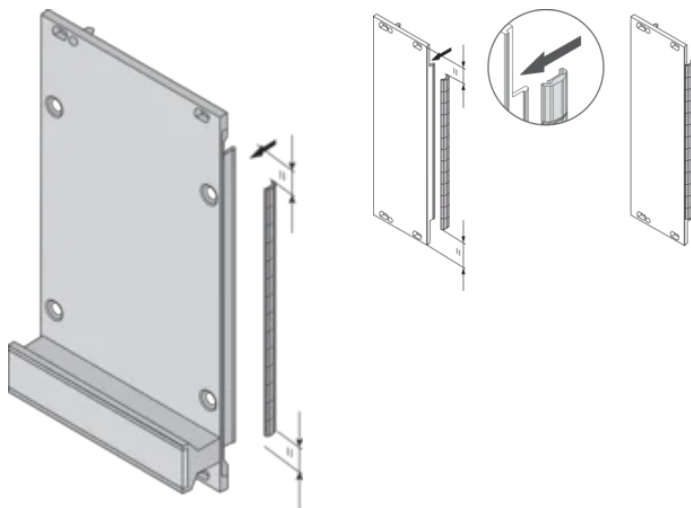

The gasket will be clipped onto the right front panel bracket, the 19" bracket or rear profile of the subrack

CARACTERISTICI

The stainless steel EMC-gasket for SCHROFF U-shaped front panels, offers excellent performance in shielding effectiveness and an enormous temperature range from -200 to +160°C.

Material: Stainless Steel

Product Family: EuropacPRO; RatiopacPRO; RatiopacPRO AIR; PropacPRO; Frame Type Plug-In Unit

Product Type: Shielding Kit

Rack Width: 100HP

Works With: Subracks; Cases; Front Panels

Gross Weight: 0.072kg

DETALII SUPLIMENTARE DESPRE PRODUS

EMC gaskets (stainless) are required for shielding the front panels.

DIAGRAMS

AVERTIZARE

Produsele nVent trebuie instalate și utilizate numai așa cum este indicat în fișele de instrucțiuni și materialele de formare ale nVent. Fișele de instrucțiuni sunt disponibile pe www.nvent.com și de la reprezentantul dvs. de servicii clienți nVent. O instalare incorectă, o utilizare abuzivă, o aplicare greșită sau orice altă lipsă de respectare completă a instrucțiunilor și avertismentelor nVent poate duce la defectarea produsului, la deteriorarea proprietății, la răniri corporale grave și moarte și/sau poate anula garanția dvs.