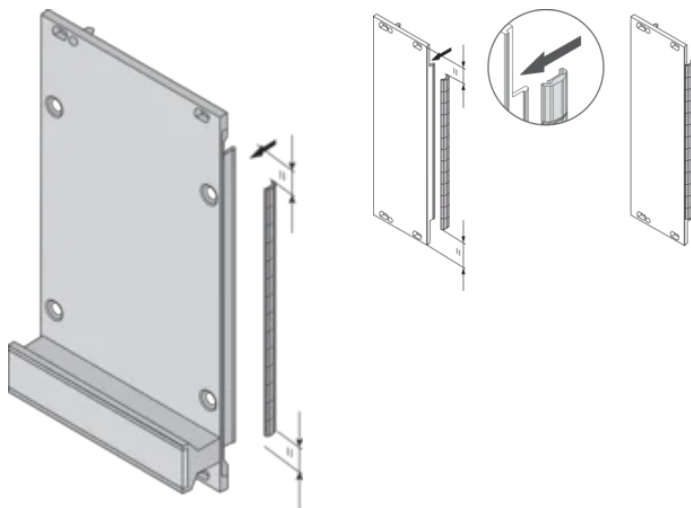

The gasket will be clipped onto the right front panel bracket, the 19" bracket or rear profile of the subrack

CARACTERISTICI

The stainless steel EMC-gasket for SCHROFF U-shaped front panels, offers excellent performance in shielding effectiveness and an enormous temperature range from -200 to +160°C.

Material: Stainless Steel

Product Family: EuropacPRO; RatiopacPRO; RatiopacPRO AIR; PropacPRO; Frame Type Plug-In Unit

Product Type: Shielding Kit

Rack Width: 100HP

Works With: Subracks; Cases; Front Panels

Gross Weight: 0.182kg

DETALII SUPLIMENTARE DESPRE PRODUS

EMC gaskets (stainless) are required for shielding the front panels.

DIAGRAMS

AVERTIZARE

Produsele nVent trebuie instalate și utilizate numai așa cum este indicat în fișele de instrucțiuni și materialele de formare ale nVent. Fișele de instrucțiuni sunt disponibile pe www.nvent.com și de la reprezentantul dvs. de servicii clienți nVent. O instalare incorectă, o utilizare abuzivă, o aplicare greșită sau orice altă lipsă de respectare completă a instrucțiunilor și avertismentelor nVent poate duce la defectarea produsului, la deteriorarea proprietății, la răniri corporale grave și moarte și/sau poate anula garanția dvs.