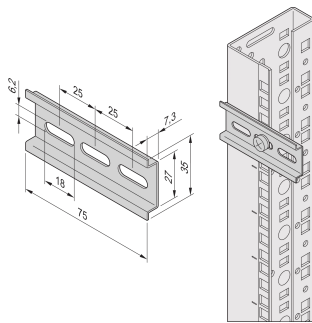

DIN Rail for Thermostat With Integrated Temperature Sensor

NUMĂR DE CATALOG

21120-178

DIN rail for thermostat or hygostat clamping.

The rail short length is convenient for fixing devices with limited footprint.

CERTIFICATIONS

CARACTERISTICI

DIN rail (EN 50022) 35 mm with fixing materials kit

Length 75 mm

ATTRIBUTE PRODUS

Product Type: DIN Rail

Height: 7.3mm

Finish: Oțel Zincat

Gross Weight: 0.044kg

Material: Oțel

Package Quantity: 1

AVERTIZARE

Produsele nVent trebuie instalate și utilizate numai așa cum este indicat în fișele de instrucțiuni și materialele de formare ale nVent. Fișele de instrucțiuni sunt disponibile pe www.nvent.com și de la reprezentantul dvs. de servicii clienți nVent. O instalare incorectă, o utilizare abuzivă, o aplicare greșită sau orice altă lipsă de respectare completă a instrucțiunilor și avertismentelor nVent poate duce la defectarea produsului, la deteriorarea proprietății, la răniri corporale grave și moarte și/sau poate anula garanția dvs.