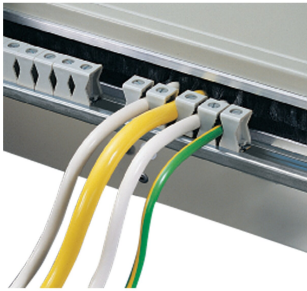

Clamps for Cable Support Rail

NUMĂR DE CATALOG

21190-753

Clamps for Cable Support Rail for easy cable management.

CERTIFICATIONS

CARACTERISTICI

Clamps for Cable Support Rail for easy cable management

ATRIBUTE PRODUS

Product Type: Clamp

Material: Polystyrene

Net Weight: 0.1kg

Package Quantity: 14

AVERTIZARE

Produsele nVent trebuie instalate și utilizate numai așa cum este indicat în fișele de instrucțiuni și materialele de formare ale nVent. Fișele de instrucțiuni sunt disponibile pe www.nvent.com și de la reprezentantul dvs. de servicii clienți nVent. O instalare incorectă, o utilizare abuzivă, o aplicare greșită sau orice altă lipsă de respectare completă a instrucțiunilor și avertismentelor nVent poate duce la defectarea produsului, la deteriorarea proprietății, la răniri corporale grave și moarte și/sau poate anula garanția dvs.