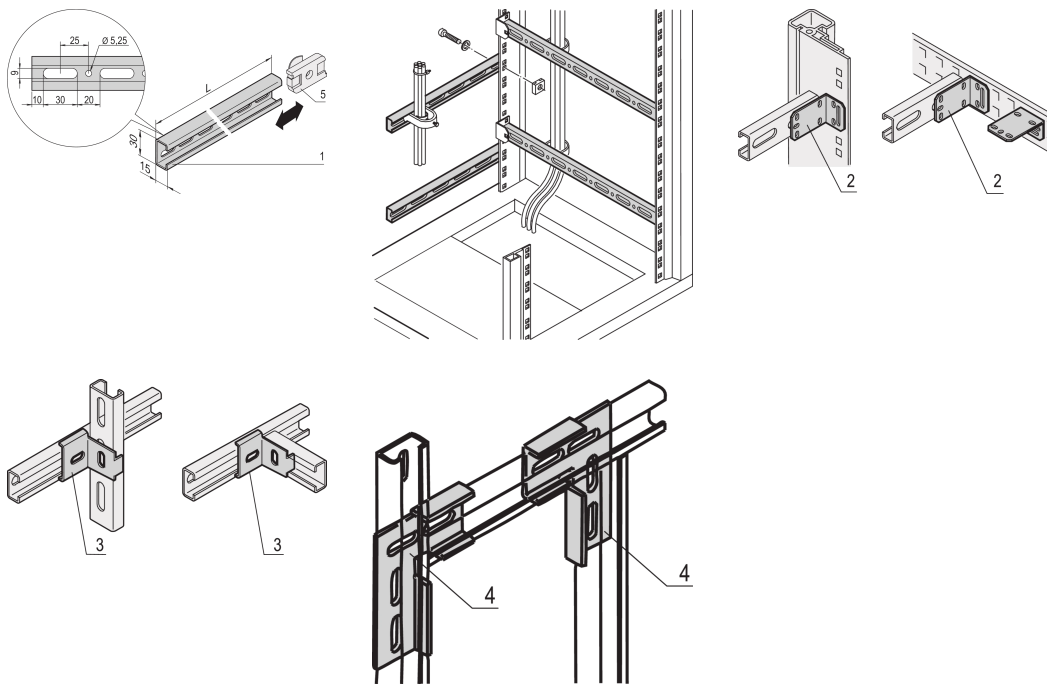

Labrack C-Rail for 19" Stationary 39 U

NUMĂR DE CATALOG

22114-461

For assembly to the vertical uprights on the right and left hand side of the 19" plane; especially suited for cable eyes.

CERTIFICATIONS

CARACTERISTICI

For assembly to the vertical uprights on the right and left hand side of the 19" plane; especially suited for cable eyes

ATRIBUTE PRODUS

Rack Height: 39U

Package Quantity: 2

Finish: Oțel Zincat

Length: 1650mm

Material: Oțel

Product Family: Labrack

Product Type: C-Rail

Gross Weight: 2.45kg

DETALII SUPLIMENTARE DESPRE PRODUS

Please order assembly kit separately. Not suitable on mobile 19" lab racks.

AVERTIZARE

Produsele nVent trebuie instalate și utilizate numai așa cum este indicat în fișele de instrucțiuni și materialele de formare ale nVent. Fișele de instrucțiuni sunt disponibile pe www.nvent.com și de la reprezentantul dvs. de servicii clienți nVent. O instalare incorectă, o utilizare abuzivă, o aplicare greșită sau orice altă lipsă de respectare completă a instrucțiunilor și avertismentelor nVent poate duce la defectarea produsului, la deteriorarea proprietății, la răniri corporale grave și moarte și/sau poate anula garanția dvs.