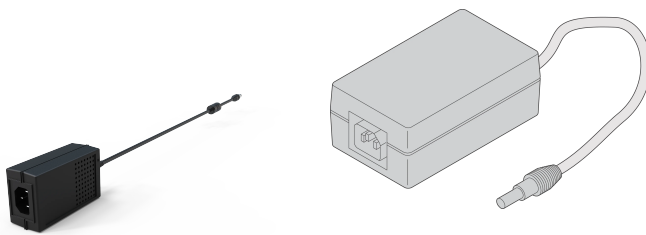

Power Supply for Electronic Lock

NUMĂR DE CATALOG

23130-515

External power supply for electronic handles.

CERTIFICATIONS

CARACTERISTICI

Power adapter to supply lever handle (MLR 3000, MLR1000) and gateway

ATRIBUTE PRODUS

Product Type: AC/DC Power Supply

Product Family: Varistar CP

Type: Power Supply

Works With: MLR Electronic Lock; Varistar CP

Net Weight: 0.289kg

Package Quantity: 1

AVERTIZARE

Produsele nVent trebuie instalate și utilizate numai așa cum este indicat în fișele de instrucțiuni și materialele de formare ale nVent. Fișele de instrucțiuni sunt disponibile pe www.nvent.com și de la reprezentantul dvs. de servicii clienți nVent. O instalare incorectă, o utilizare abuzivă, o aplicare greșită sau orice altă lipsă de respectare completă a instrucțiunilor și