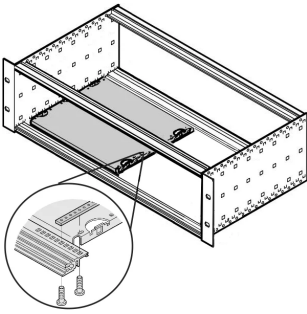

KIT Mounting Plate Partial Width

NUMĂR DE CATALOG

24560-127

Fixing kit for partial chassis plates

CARACTERISTICI

Screw to mount front partial chassis plates

ATRIBUTE PRODUS

Product Type: Assembly Kit

Works With: Chassis

Material: Oțel

Finish: Oțel Zincat

Package Quantity: 2

Accessory Type: Mounting hardware

Gross Weight: 0.026kg

AVERTIZARE

Produsele nVent trebuie instalate și utilizate numai așa cum este indicat în fișele de instrucțiuni și materialele de formare ale nVent. Fișele de instrucțiuni sunt disponibile pe www.nvent.com și de la reprezentantul dvs. de servicii clienți nVent. O instalare incorectă, o utilizare abuzivă, o aplicare greșită sau orice altă lipsă de respectare completă a instrucțiunilor și avertismentelor nVent poate duce la defectarea produsului, la deteriorarea proprietății, la răniri corporale grave și moarte și/sau poate anula garanția dvs.