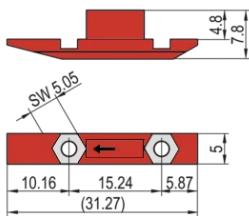

Slide Nut, to Accomodate 2 Nuts, 12 Pieces

NUMĂR DE CATALOG

24560-166

The slide nut is inserted into the groove of the horizontal rail instead of the threaded insert to assemble a bottom hinged front panel.

CERTIFICATIONS

CARACTERISTICI

The slide nut is inserted into the groove of the horizontal rail instead of the threaded insert

ATRIBUTE PRODUS

Package Quantity: 12

Material: Polybutylene Terephthalate

Product Type: Nut

Type: Slide Nut

Works With: Front Panels

Net Weight: 0.018kg

DETALII SUPLIMENTARE DESPRE PRODUS

Please see the assembly instruction for more details.

AVERTIZARE

Produsele nVent trebuie instalate și utilizate numai așa cum este indicat în fișele de instrucțiuni și materialele de formare ale nVent. Fișele de instrucțiuni sunt disponibile pe www.nvent.com și de la reprezentantul dvs. de servicii clienți nVent. O instalare incorectă, o utilizare abuzivă, o aplicare greșită sau orice altă lipsă de respectare completă a instrucțiunilor și avertismentelor nVent poate duce la defectarea produsului, la deteriorarea proprietății, la răniri corporale grave și moarte și/sau poate anula garanția dvs.