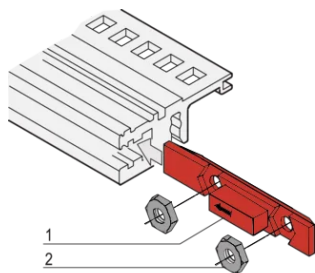

Slide Nut, to Accomodate 2 Nuts, 12 Pieces

NUMĂR DE CATALOG

24560-166

The slide nut is inserted into the groove of the horizontal rail instead of the threaded insert to assemble a bottom hinged front panel.

CERTIFICATIONS

CARACTERISTICI

The slide nut is inserted into the groove of the horizontal rail instead of the threaded insert

ATRIBUTE PRODUS

Package Quantity: 12

Material: Polybutylene Terephthalate

Product Type: Nut

Type: Slide Nut

Works With: Front Panels

Net Weight: 0.018kg

DETALII SUPLIMENTARE DESPRE PRODUS

Please see the assembly instruction for more details.

AVERTIZARE

Produsele nVent trebuie instalate și utilizate numai așa cum este indicat în fișele de instrucțiuni și materialele de formare ale nVent. Fișele de instrucțiuni sunt disponibile pe www.nvent.com și de la reprezentantul dvs. de servicii clienți nVent. O instalare incorectă, o utilizare abuzivă, o aplicare greșită sau orice altă lipsă de respectare completă a instrucțiunilor și avertismentelor nVent poate duce la defectarea produsului, la deteriorarea proprietății, la răniri corporale grave și moarte și/sau poate anula garanția dvs.