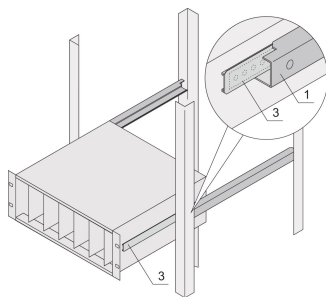

C-Profile Adaptor for Subracks Assembled into Cabinets, 175 mm

NUMĂR DE CATALOG

24562-453

The C-profile, assembled on the Side Panel of the subrack serves to fix the subrack on the guiding profile when mounted into a cabinet.

CERTIFICATIONS

CARACTERISTICI

The C-profile fixes the subrack on the guiding profile when mounted into a cabinet.

ATTRIBUTE PRODUS

Depth: 175mm

Package Quantity: 2

Finish: Anodized

Material: Aluminiu

Product Family: EuropacPRO

Product Type: Telescopic Slide

Works With: Subracks

DETALII SUPLIMENTARE DESPRE PRODUS

Note: No end stop when pulling out the subrack.

AVERTIZARE

Produsele nVent trebuie instalate și utilizate numai așa cum este indicat în fișele de instrucțiuni și materialele de formare ale nVent. Fișele de instrucțiuni sunt disponibile pe www.nvent.com și de la reprezentantul dvs. de servicii clienți nVent. O instalare incorectă, o utilizare abuzivă, o aplicare greșită sau orice altă lipsă de respectare completă a instrucțiunilor și avertismentelor nVent poate duce la defectarea produsului, la deteriorarea proprietății, la răniri corporale grave și moarte și/sau poate anula garanția dvs.