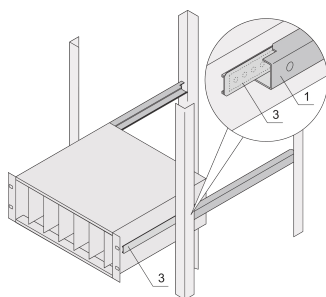

C-Profile Adaptor for Subracks Assembled into Cabinets, 235 mm

NUMĂR DE CATALOG

24562-454

The C-profile, assembled on the Side Panel of the subrack serves to fix the subrack on the guiding profile when mounted into a cabinet.

CERTIFICATIONS

CARACTERISTICI

The C-profile fixes the subrack on the guiding profile when mounted into a cabinet.

ATTRIBUTE PRODUS

Depth: 235mm

Package Quantity: 2

Finish: Anodized

Material: Aluminiu

Product Family: EuropacPRO

Product Type: Telescopic Slide

Works With: Subracks

DETALII SUPLIMENTARE DESPRE PRODUS

Note: No end stop when pulling out the subrack.

AVERTIZARE

Produsele nVent trebuie instalate și utilizate numai așa cum este indicat în fișele de instrucțiuni și materialele de formare ale nVent. Fișele de instrucțiuni sunt disponibile pe www.nvent.com și de la reprezentantul dvs. de servicii clienți nVent. O instalare incorectă, o utilizare abuzivă, o aplicare greșită sau orice altă lipsă de respectare completă a instrucțiunilor și avertismentelor nVent poate duce la defectarea produsului, la deteriorarea proprietății, la răniri corporale grave și moarte și/sau poate anula garanția dvs.