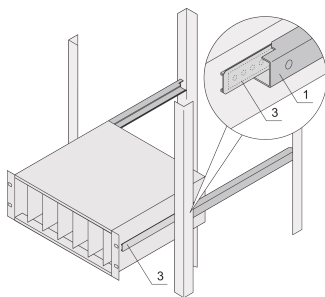

C-Profile Adaptor for Subracks Assembled into Cabinets, 295 mm

NUMĂR DE CATALOG

24562-455

The C-profile, assembled on the Side Panel of the subrack serves to fix the subrack on the guiding profile when mounted into a cabinet.

CERTIFICATIONS

CARACTERISTICI

The C-profile fixes the subrack on the guiding profile when mounted into a cabinet.

ATTRIBUTE PRODUS

Depth: 295mm

Package Quantity: 2

Finish: Anodized

Material: Aluminiu

Product Family: EuropacPRO

Product Type: Telescopic Slide

Works With: Subracks

DETALII SUPLIMENTARE DESPRE PRODUS

Note: No end stop when pulling out the subrack.

AVERTIZARE

Produsele nVent trebuie instalate și utilizate numai așa cum este indicat în fișele de instrucțiuni și materialele de formare ale nVent. Fișele de instrucțiuni sunt disponibile pe www.nvent.com și de la reprezentantul dvs. de servicii clienți nVent. O instalare incorectă, o utilizare abuzivă, o aplicare greșită sau orice altă lipsă de respectare completă a instrucțiunilor și avertismentelor nVent poate duce la defectarea produsului, la deteriorarea proprietății, la răniri corporale grave și moarte și/sau poate anula garanția dvs.