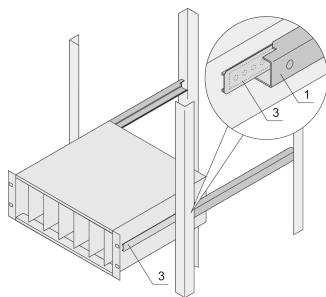

C-Profile Adaptor for Subracks Assembled into Cabinets, 475 mm

NUMĂR DE CATALOG

24562-458

The C-profile, assembled on the Side Panel of the subrack serves to fix the subrack on the guiding profile when mounted into a cabinet.

CERTIFICATIONS

CARACTERISTICI

The C-profile fixes the subrack on the guiding profile when mounted into a cabinet.

ATTRIBUTE PRODUS

Depth: 475mm

Package Quantity: 2

Finish: Anodized

Material: Aluminiu

Product Family: EuropacPRO

Product Type: Telescopic Slide

Works With: Subracks

DETALII SUPLIMENTARE DESPRE PRODUS

Note: No end stop when pulling out the subrack.

AVERTIZARE

Produsele nVent trebuie instalate și utilizate numai așa cum este indicat în fișele de instrucțiuni și materialele de formare ale nVent. Fișele de instrucțiuni sunt disponibile pe www.nvent.com și de la reprezentantul dvs. de servicii clienți nVent. O instalare incorectă, o utilizare abuzivă, o aplicare greșită sau orice altă lipsă de respectare completă a instrucțiunilor și avertismentelor nVent poate duce la defectarea produsului, la deteriorarea proprietății, la răniri corporale grave și moarte și/sau poate anula garanția dvs.