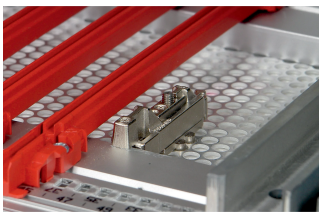

EuropacPRO Cover Plate Locking Kit

NUMĂR DE CATALOG

24566-007

Additional securing of the rugged cover plate to protect against shock and vibration. The Kit will be screwed onto the top / bottom cover. A movable bolt engages under the horizontal rails and thus provides additional fixing.

CERTIFICATIONS

CARACTERISTICI

Additional securing of the rugged cover plate

Can be combined with horizontal Type R and H

ATRIBUTE PRODUS

Product Type: Hardware Kit

Product Family: EuropacPRO

Works With: Subracks

Material: Zinc Alloy

Package Quantity: 4

Gross Weight: 0.074kg

Torque: 0.6N·m

AVERTIZARE

Produsele nVent trebuie instalate și utilizate numai așa cum este indicat în fișele de instrucțiuni și materialele de formare ale nVent. Fișele de instrucțiuni sunt disponibile pe www.nvent.com și de la reprezentantul dvs. de servicii clienți nVent. O instalare incorectă, o utilizare abuzivă, o aplicare greșită sau orice altă lipsă de respectare completă a instrucțiunilor și avertismentelor nVent poate duce la defectarea produsului, la deteriorarea proprietății, la răniri corporale grave și moarte și/sau poate anula garanția dvs.