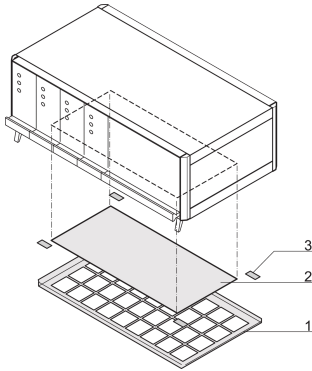

RatiopacPRO, Air Filter, 42 HP

NUMĂR DE CATALOG

24571-326

The air filter filters the intake air and reduces the quantity of dust or other particles.

CERTIFICATIONS

CARACTERISTICI

Assembled without tools

Filter replacement without opening the case

IP protection class is maintained

ATTRIBUTE PRODUS

Rack Width: 42HP

Finish: Vopsit Pulbere

Material: Aluminiu

Product Family: RatiopacPRO AIR

Product Type: Filter

Type: Air Filter

Works With: Cases

Net Weight: 0.058kg

DETALII SUPLIMENTARE DESPRE PRODUS

For optimized air flow plastic tip-up feet should be assembled on the case, please order the tip-up feet separately.

AVERTIZARE

Produsele nVent trebuie instalate și utilizate numai așa cum este indicat în fișele de instrucțiuni și materialele de formare ale nVent. Fișele de instrucțiuni sunt disponibile pe www.nvent.com și de la reprezentantul dvs. de servicii clienți nVent. O instalare incorectă, o utilizare abuzivă, o aplicare greșită sau orice altă lipsă de respectare completă a instrucțiunilor și avertismentelor nVent poate duce la defectarea produsului, la deteriorarea proprietății, la răniri corporale grave și moarte și/sau poate anula garanția dvs.