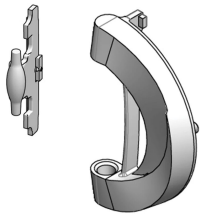

# Novastar Door Hinge Bracket Kit for Glass Door

## NUMĂR DE CATALOG

**27230-133**

Novastar Hinge Spare Part.

## CARACTERISTICI

Novastar Hinge Spare Part