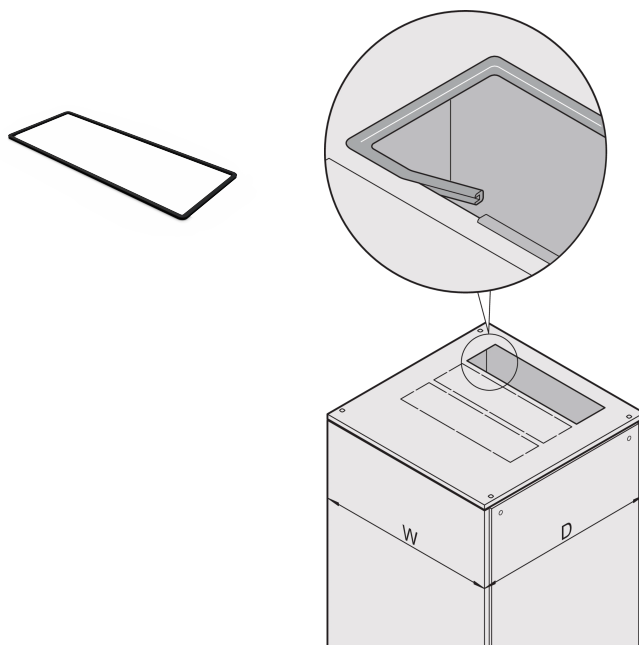

Varistar CP Edge Protection for Top Cover Cutout Zones

NUMĂR DE CATALOG

28127-281

Covering sharp edges of cut-outs. Provides protection from injuries and prevents damage to inserted cables. Varistar Edge protection is suitable for top cover cut out zones.

CERTIFICATIONS

CARACTERISTICI

Suitable for flat top cover with cut-out zones

To cover the sharp edges of an open cut-out (protects against injury)

ATTRIBUTE PRODUS

Product Type: Trim

Product Family: Varistar

Type: Cutout Edge Protection

Material: PVC

Color: Black Grey

Color Code: RAL 7021

Net Weight: 0.2kg

Package Quantity: 1

AVERTIZARE

Produsele nVent trebuie instalate și utilizate numai așa cum este indicat în fișele de instrucțiuni și materialele de formare ale nVent. Fișele de instrucțiuni sunt disponibile pe www.nvent.com și de la reprezentantul dvs. de servicii clienți nVent. O instalare incorectă, o utilizare abuzivă, o aplicare greșită sau orice altă lipsă de respectare completă a instrucțiunilor și avertismentelor nVent poate duce la defectarea produsului, la deteriorarea proprietății, la răniri corporale grave și moarte și/sau poate anula garanția dvs.