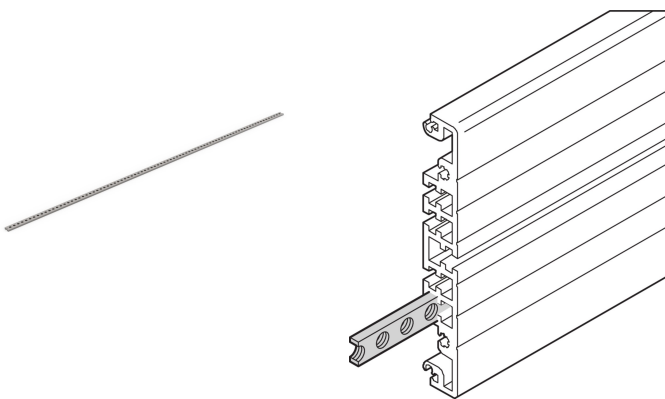

MultipacPRO Threaded Insert M3 for Extruded Side Panel

NUMĂR DE CATALOG

30821-589

Adapter / Mounting opportunity for fixing of any compents with M3 screws. The threaded insert is slid into the groove of the inside of the side panel.

CERTIFICATIONS

CARACTERISTICI

Threaded insert M3 for extruded side panel

ATRIBUTE PRODUS

Product Type: Threaded Insert

Product Family: MultipacPRO

Works With: Chassis

Rack Width: 84HP

Material: Oțel

Package Quantity: 1

Finish: Oțel Zincat

Net Weight: 0.038kg

AVERTIZARE

Produsele nVent trebuie instalate și utilizate numai așa cum este indicat în fișele de instrucțiuni și materialele de formare ale nVent. Fișele de instrucțiuni sunt disponibile pe www.nvent.com și de la reprezentantul dvs. de servicii clienți nVent. O instalare incorectă, o utilizare abuzivă, o aplicare greșită sau orice altă lipsă de respectare completă a instrucțiunilor și avertismentelor nVent poate duce la defectarea produsului, la deteriorarea proprietății, la răniri corporale grave și moarte și/sau poate anula garanția dvs.