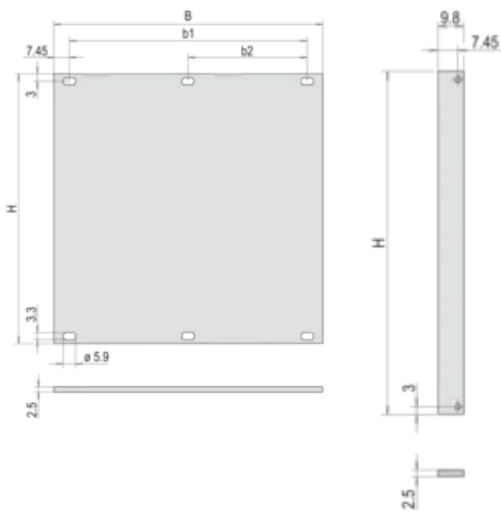

Treated Edges: No

Complies With: IEC 60297-3-101; IEEE 1101.1/10

Depth (D): 2.5mm

EMC Shielding: No

Finish: Anodized; Passivated

Height (H): 172.9mm

Material: Aluminiu

Product Type: Front Panel

Type: Front Panel without Handle

Width (W): 426.4mm

Net Weight: 0.49kg

DETALII SUPLIMENTARE DESPRE PRODUS

Please order fixing material (sleeves, collar screws) separately.

DIAGRAMS

AVERTIZARE

Produsele nVent trebuie instalate și utilizate numai așa cum este indicat în fișele de instrucțiuni și materialele de formare ale nVent. Fișele de instrucțiuni sunt disponibile pe www.nvent.com și de la reprezentantul dvs. de servicii clienți nVent. O instalare incorectă, o utilizare abuzivă, o aplicare greșită sau orice altă lipsă de respectare completă a instrucțiunilor și avertismentelor nVent poate duce la defectarea produsului, la deteriorarea proprietății, la răniri corporale grave și moarte și/sau poate anula garanția dvs.