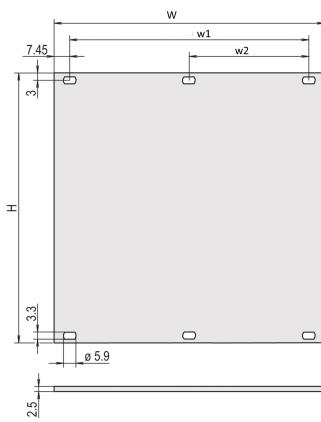

Front Panel, Unshielded, 4 U, 84 HP, 2.5 mm, Al, Front Anodized, Rear Conductive

NUMĂR DE CATALOG

30847-465

Front panel, unshielded, front anodized and rear conductive.

CERTIFICATIONS

CARACTERISTICI

Partial width front panel, Al, 2.5 mm

Al, front anodized, conductive

ATRIBUTE PRODUS

Rack Height: 4U

Package Quantity: 1

Accessory Type: Front panel

Mounting: Screw-on Front

Front Finish: Anodized

Rear Finish: Conductive

Treated Edges: No

Complies With: IEC 60297-3-101; IEEE 1101.1/10

Depth (D): 2.5mm

EMC Shielding: No

Finish: Anodized; Passivated

Height (H): 172.9mm

Material: Aluminiu

Product Type: Front Panel

Type: Front Panel without Handle

Width (W): 426.4mm

Net Weight: 0.49kg

DETALII SUPLIMENTARE DESPRE PRODUS

Please order fixing material (sleeves, collar screws) separately.

DIAGRAMS

AVERTIZARE

Produsele nVent trebuie instalate și utilizate numai așa cum este indicat în fișele de instrucțiuni și materialele de formare ale nVent. Fișele de instrucțiuni sunt disponibile pe www.nvent.com și de la reprezentantul dvs. de servicii clienți nVent. O instalare incorectă, o utilizare abuzivă, o aplicare greșită sau orice altă lipsă de respectare completă a instrucțiunilor și avertismentelor nVent poate duce la defectarea produsului, la deteriorarea proprietății, la răniri corporale grave și moarte și/sau poate anula garanția dvs.