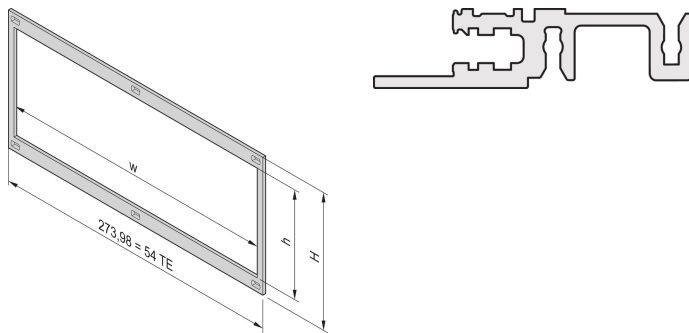

Front Frame, Unshielded for Horizontal Boards Mounting, 3 U, 20 HP, Long Lip

NUMĂR DE CATALOG

34564-109

Front frame installation provides the contact between subracks and assemblies. It must be used if a customer has selected a horizontal board mounting Kit.

CERTIFICATIONS

CARACTERISTICI

Front frame, Unshielded, for horizontal board mounting

ATRIBUTE PRODUS

Rack Height: 3U

Rack Width: 20HP

Design Feature: With Long Lip

Package Quantity: 1

Finish: Anodized

Material: Aluminiu

Product Family: EuropacPRO

Product Type: Side Panel

Works With: Subracks

Net Weight: 0.058kg

AVERTIZARE

Produsele nVent trebuie instalate și utilizate numai așa cum este indicat în fișele de instrucțiuni și materialele de formare ale nVent. Fișele de instrucțiuni sunt disponibile pe www.nvent.com și de la reprezentantul dvs. de servicii clienți nVent. O instalare incorectă, o utilizare abuzivă, o aplicare greșită sau orice altă lipsă de respectare completă a instrucțiunilor și avertismentelor nVent poate duce la defectarea produsului, la deteriorarea proprietății, la răniri corporale grave și moarte și/sau poate anula garanția dvs.