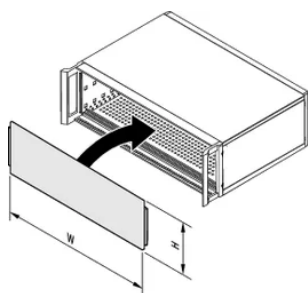

Shielded (rear conductive); for a conductive connection with the case please order EMC sealing (stainless steel) separately

ATRIBUTE PRODUS

Rack Height: 4U

Rack Width: 84HP

Package Quantity: 1

Accessory Type: Front panel

Front Finish: Anodized

Rear Finish: Conductive

Treated Edges: No

Depth (D): 2.5mm

Finish: Anodized; Passivated

Height (H): 172.9mm

Material: Aluminiu

Product Type: Front Panel

Width (W): 426.4mm

Net Weight: 0.5kg

DIAGRAMS

AVERTIZARE

Produsele nVent trebuie instalate și utilizate numai așa cum este indicat în fișele de instrucțiuni și materialele de formare ale nVent. Fișele de instrucțiuni sunt disponibile pe www.nvent.com și de la reprezentantul dvs. de servicii clienți nVent. O instalare incorectă, o utilizare abuzivă, o aplicare greșită sau orice altă lipsă de respectare completă a instrucțiunilor și avertismentelor nVent poate duce la defectarea produsului, la deteriorarea proprietății, la răni corporale grave și moarte și/sau poate anula garanția dvs.