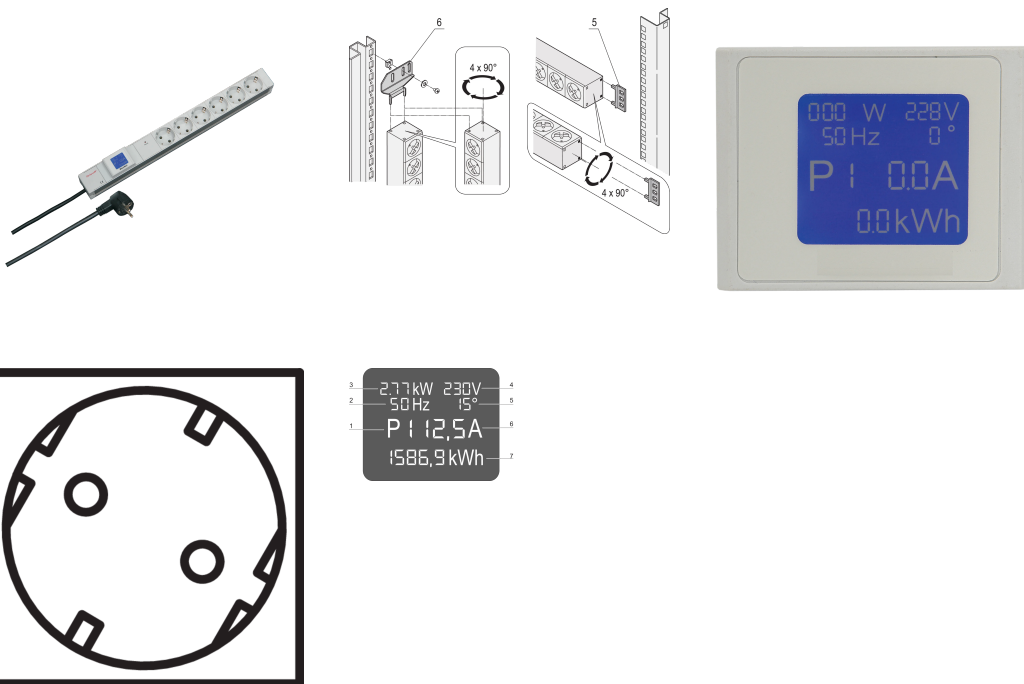

Socket Strip, SCHUKO/UTE, Local Display, 6 x SCHUKO/UTE Outlets

NUMĂR DE CATALOG

60110-294

PDU with local power meter. Relevant Power data are shown on an integrated display.

CERTIFICATIONS

CARACTERISTICI

Integrated measurement and display via local display unit

Socket strips with Schuko sockets

Mounting height 1 U

Socket strips can be rotated through all four directions (in 90° increments) during installation

Horizontal and vertical mounting

Measurement functions: Voltage, Current, Power, Frequency, cos phi

ATRIBUTE PRODUS

Product Type: Socket Strip

Socket Type: SCHUKO

Socket Quantity: 6

Color: Grey

Switched Outlets: No

Length: 438.5mm

Voltage AC: 230V

Depth: 44mm

Finish: Anodized

Gross Weight: 0.886kg

Material: Aluminiu; Polyamide

Package Quantity: 1

AVERTIZARE

Produsele nVent trebuie instalate și utilizate numai așa cum este indicat în fișele de instrucțiuni și materialele de formare ale nVent. Fișele de instrucțiuni sunt disponibile pe www.nvent.com și de la reprezentantul dvs. de servicii clienți nVent. O instalare incorectă, o utilizare abuzivă, o aplicare greșită sau orice altă lipsă de respectare completă a instrucțiunilor și avertismentelor nVent poate duce la defectarea produsului, la deteriorarea proprietății, la răniri corporale grave și moarte și/sau poate anula garanția dvs.