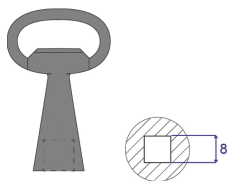

Key 8 mm Square Lock

NUMĂR DE CATALOG

60114-365

Key 8 mm Square Lock, generally used in the industrial space for common key requirements.

CERTIFICATIONS

CARACTERISTICI

Key 8 mm Square Lock

ATRIBUTE PRODUS

Product Type: Key

Net Weight: 0.047kg

Package Quantity: 1

AVERTIZARE

Produsele nVent trebuie instalate și utilizate numai așa cum este indicat în fișele de instrucțiuni și materialele de formare ale nVent. Fișele de instrucțiuni sunt disponibile pe www.nvent.com și de la reprezentantul dvs. de servicii clienți nVent. O instalare incorectă, o utilizare abuzivă, o aplicare greșită sau orice altă lipsă de respectare completă a instrucțiunilor și avertismentelor nVent poate duce la defectarea produsului, la deteriorarea proprietății, la răniri corporale grave și moarte și/sau poate anula garanția dvs.