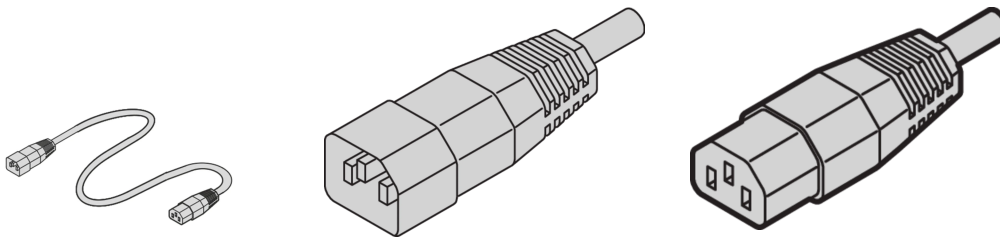

Mains Cable, IEC C14 to C13, 2.5 m, Black

NUMĂR DE CATALOG

60197-053

nVent SCHROFF Mains cable provides practical, universal fastening with variable attachment facilities. They are general in nature and fit in to different applications like Fans, cabinet lights, etc., Industrial PC connections, Uninterruptible power supplies, Systems.

CERTIFICATIONS

CARACTERISTICI

Applications: Fans, cabinet lights, Industrial PC connections, Uninterruptible power supplies and Systems

ATTRIBUTE PRODUS

Input Connector: IEC C14

Output Connector: IEC C13

Length: 2500mm

Package Quantity: 1

Color: Black

Connector Type: Straight

Material: PVC

Product Type: Cable

Gross Weight: 0.274kg

AVERTIZARE

Produsele nVent trebuie instalate și utilizate numai așa cum este indicat în fișele de instrucțiuni și materialele de formare ale nVent. Fișele de instrucțiuni sunt disponibile pe www.nvent.com și de la reprezentantul dvs. de servicii clienți nVent. O instalare incorectă, o utilizare abuzivă, o aplicare greșită sau orice altă lipsă de respectare completă a instrucțiunilor și avertismentelor nVent poate duce la defectarea produsului, la deteriorarea proprietății, la răniri corporale grave și moarte și/sau poate anula garanția dvs.