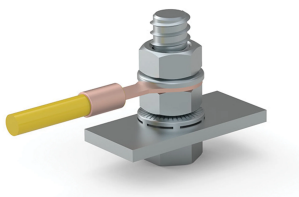

Earthing Connection For Panels, ECP, Mild Steel, M8

NUMĂR DE CATALOG

ECP08

Acest kit pentru conectare la împământare asigură un contact de bună calitate între legăturile la împământare și contrapanouri, panouri și profile. De asemenea, acest kit facilitează atât aprovizionarea, cât și montajul.

CARACTERISTICI

Descriere: Conector de împământare pentru fixarea benzilor de legare la masă și a cablurilor pe panouri, contrapanouri și profile.

Cantitate pachet: 10 seturi.

ATRIBUTE PRODUS

Height: 13mm

Width: 381mm

Depth: 8mm

Bolt Size: M8

Enclosure Material: Oțel Zincat

Product Family: Free-Standing; IEC General Accessories

Material: Oțel Zincat

Finish: Plated

Thickness: 4mm

Package Quantity: 10