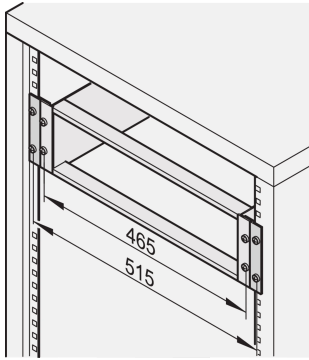

Etsirack 19" to 21" Adapter Kit

The 19" adaptor allows 19" components to be installed in the metric Etsirack.

CERTIFICATIONS

CARACTERISTICI

Equal clearances are obtained above and below between the 19" adaptor and the metric height increments

The 19" adaptor allows 19" components to be installed in the metric Etsirack

SPECIFICAȚII

- Product Type:** Adapter
- Material:** Aluminiu
- Finish:** Chrome
- Type:** Etsirack
- Product Family:** EuropacPRO
- Works With:** Subracks

Table 1/1

Număr de catalog	Rack Height	Package Quantity
20838-084	3U	2
20838-086	6U	2

DETALII SUPLIMENTARE DESPRE PRODUS

Assembly dimensions and clearances see drawing.

AVERTIZARE

Produsele nVent trebuie instalate și utilizate numai așa cum este indicat în fișele de instrucțiuni și materialele de formare ale nVent. Fișele de instrucțiuni sunt disponibile pe www.nvent.com și de la reprezentantul dvs. de servicii clienți nVent. O instalare incorectă, o utilizare abuzivă, o aplicare greșită sau orice altă lipsă de respectare completă a instrucțiunilor și avertismentelor nVent poate duce la defectarea produsului, la deteriorarea proprietății, la răniri corporale grave și moarte și/sau poate anula garanția dvs.