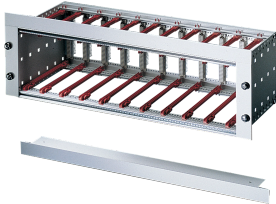

EuropacPRO Trim for Panel Mounting

Trim for panel mounting to created an optical closure of the cutout.

CERTIFICATIONS

CARACTERISTICI

Screwed in with the horizontal rail at front

For front optical closure of the subrack above and below when fitted into panels

SPECIFICAȚII

- Material:** Aluminiu
- Product Family:** EuropacPRO
- Product Type:** Side Panel
- Works With:** Subracks

Table 1/1

Număr de catalog	Rack Width	Package Quantity	Finish	Length	Width
34561-777	42HP	1	Anodized	269.2mm	269mm
34561-779	84HP	1	Anodized		482.6mm

DETALII SUPLIMENTARE DESPRE PRODUS

2 covers and 4 screws are required per subrack.

Please order the fixing material (24560141) separately.

AVERTIZARE

Produsele nVent trebuie instalate și utilizate numai așa cum este indicat în fișele de instrucțiuni și materialele de formare ale nVent. Fișele de instrucțiuni sunt disponibile pe www.nvent.com și de la reprezentantul dvs. de servicii clienți nVent. O instalare incorectă, o utilizare abuzivă, o aplicare greșită sau orice altă lipsă de respectare completă a instrucțiunilor și avertismentelor nVent poate duce la defectarea produsului, la deteriorarea proprietății, la răniri corporale grave și moarte și/sau poate anula garanția dvs.