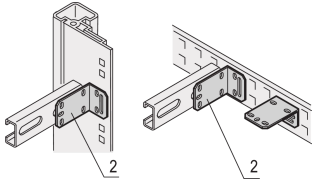

Eurorack C-Rail Bracket

Mounting brackets for C-rail

CERTIFICATIONS

CARACTERISTICI

Mounting brackets to assemble c.profiles

SPECIFICAȚII

Product Type: Bracket

Works With: Cabinet

Table 1/1

Număr de catalog	Material	Finish	Package Quantity	Rail Type
21120-145	Oțel	Oțel Zincat	4	C to Rail
21120-147	Oțel	Oțel Zincat	4	C to C
21120-146	Oțel	Oțel Zincat	4	C to C

AVERTIZARE

Produsele nVent trebuie instalate și utilizate numai așa cum este indicat în fișele de instrucțiuni și materialele de formare ale nVent. Fișele de instrucțiuni sunt disponibile pe www.nvent.com și de la reprezentantul dvs. de servicii clienți nVent. O instalare incorectă, o utilizare abuzivă, o aplicare greșită sau orice altă lipsă de respectare completă a instrucțiunilor și avertismentelor nVent poate duce la defectarea produsului, la deteriorarea proprietății, la răniri corporale grave și moarte și/sau poate anula garanția dvs.