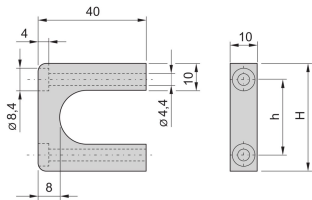

MultipacPRO Front Handle, One-Piece, Width 10 mm

The front handles can be mounted and provide an easier to mount assembly. The handles can be assembled from the front side.

CERTIFICATIONS

CARACTERISTICI

Load-carrying capacity 30 kg/pair

Assembly on the front panel

Can be used for the aluminium or sheet metal versions

SPECIFICAȚII

Material:	Aluminiu
Finish:	Anodized
Works With:	Chassis; Front Panels
Product Family:	MultipacPRO; Frame Type Plug-In Unit
Product Type:	Handle

Table 1/1

Număr de catalog	Rack Height	Package Quantity	Handle Type	Color	Width
20860-256	1U	2	Straight	Silver	10mm
20860-257	2U	2	Straight	Silver	10mm
20860-259	4U	2	Straight	Silver	10mm
20860-258	3U	2	Straight	Silver	10mm

Număr de catalog	Rack Height	Package Quantity	Handle Type	Color	Width
20860-260	5U	2	Straight	Silver	10mm

AVERTIZARE

Produsele nVent trebuie instalate și utilizate numai așa cum este indicat în fișele de instrucțiuni și materialele de formare ale nVent. Fișele de instrucțiuni sunt disponibile pe www.nvent.com și de la reprezentantul dvs. de servicii clienți nVent. O instalare incorectă, o utilizare abuzivă, o aplicare greșită sau orice altă lipsă de respectare completă a instrucțiunilor și avertismentelor nVent poate duce la defectarea produsului, la deteriorarea proprietății, la răniri corporale grave și moarte și/sau poate anula garanția dvs.