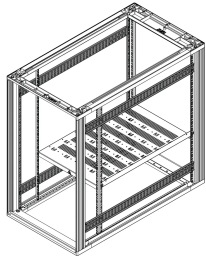

Novastar Depth Member

Depth member which is adjustable in 1 U increments in the height.

CERTIFICATIONS

CARACTERISTICI

For assembly on cabinet uprights

Adjustable in 1 U increments

SPECIFICAȚII

Product Type: Bracket

Table 1/1

Număr de catalog	Depth	Material	Finish	Package Quantity	Type	Package Unit
27230-170	900mm	Oțel	Aluminum-Zinc Plated	2	Depth Member	Pair
27230-169	800mm	Oțel	Aluminum-Zinc Plated	2	Depth Member	Pair
27230-167	500mm	Oțel	Aluminum-Zinc Plated	2	Depth Member	Pair
27230-171	1000mm	Oțel	Aluminum-Zinc Plated	2	Depth Member	Pair

Număr de catalog	Depth	Material	Finish	Package Quantity	Type	Package Unit
27230-168	600mm	Oțel	Aluminum-Zinc Plated	2	Depth Member	Pair

AVERTIZARE

Produsele nVent trebuie instalate și utilizate numai așa cum este indicat în fișele de instrucțiuni și materialele de formare ale nVent. Fișele de instrucțiuni sunt disponibile pe www.nvent.com și de la reprezentantul dvs. de servicii clienți nVent. O instalare incorectă, o utilizare abuzivă, o aplicare greșită sau orice altă lipsă de respectare completă a instrucțiunilor și avertismentelor nVent poate duce la defectarea produsului, la deteriorarea proprietății, la răniri corporale grave și moarte și/sau poate anula garanția dvs.