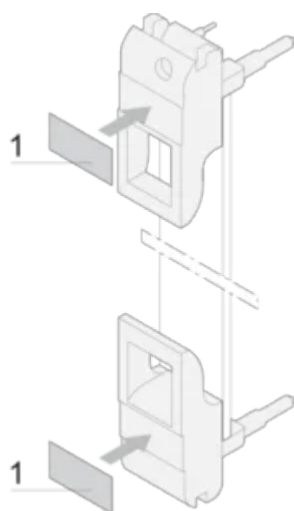

Plug-In Unit Label Strip for IE-Handle

Polyester, self-adhesive, white label for IET or IEL handles.

CERTIFICATIONS

CARACTERISTICI

Label strips, Polyester, self-adhesive, white

For IE-handles

SPECIFICAȚII

- Product Type:** Label
- Material:** Polietilenă

Table 1/1

Număr de catalog	Works With	Package Quantity
60817-340	Front Panels	210
60817-341	Front Panels	320

AVERTIZARE

Produsele nVent trebuie instalate și utilizate numai așa cum este indicat în fișele de instrucțiuni și materialele de formare ale nVent. Fișele de instrucțiuni sunt disponibile pe www.nvent.com și de la reprezentantul dvs. de servicii clienți nVent. O instalare incorectă, o utilizare abuzivă, o aplicare greșită sau orice altă lipsă de respectare completă a instrucțiunilor și avertismentelor nVent poate duce la defectarea produsului, la deteriorarea proprietății, la răniri corporale grave și moarte și/sau poate anula garanția dvs.