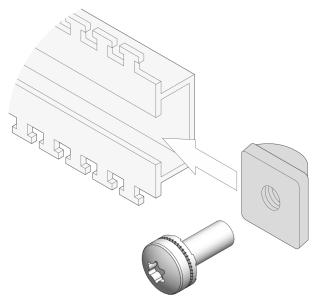

Slide Nuts with Screw

For variable assembly of 19" components outside the EIA increments

CARACTERISTICI

Slide Nut Kit Slide nut for C-profiles

SPECIFICAȚII

Finish:	Nickel Plated
Product Type:	Nut
Material:	Stainless Steel

Table 1/1

Număr de catalog	Package Quantity
21120-210	4
21120-211	50

AVERTIZARE

Produsele nVent trebuie instalate și utilizate numai așa cum este indicat în fișele de instrucțiuni și materialele de formare ale nVent. Fișele de instrucțiuni sunt disponibile pe www.nvent.com și de la reprezentantul dvs. de servicii clienți nVent. O instalare incorectă, o utilizare abuzivă, o aplicare greșită sau orice altă lipsă de respectare completă a instrucțiunilor și avertismentelor nVent poate duce la defectarea produsului, la deteriorarea proprietății, la răniri corporale grave și moarte și/sau poate anula garanția dvs.