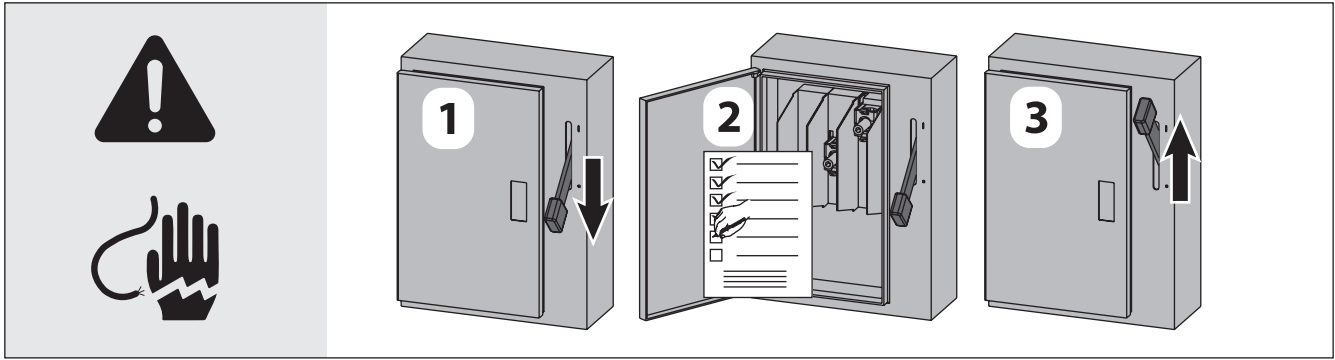

Concept Adjustable Depth Kit

Installation Instructions

CSPBXXX

<p>1</p>  <p>(2X)</p>	<p>2</p>  <p>(2X)</p>	<p>3</p>  <p>(2X)</p>	<p>4</p>  <p>(4X)</p>	<p>5</p>  <p>(4X)</p>
<p>6</p>  <p>(1X)</p>	<p>7</p>  <p>(1X)</p>	<p>8</p>  <p>(1X)</p>	<p>9</p>  <p>(1X)</p>	<p>M8</p>