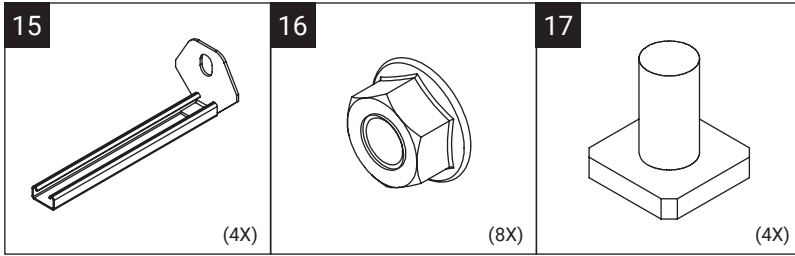

CAMX2

CAMX4

CAMXX2

CAMXX4