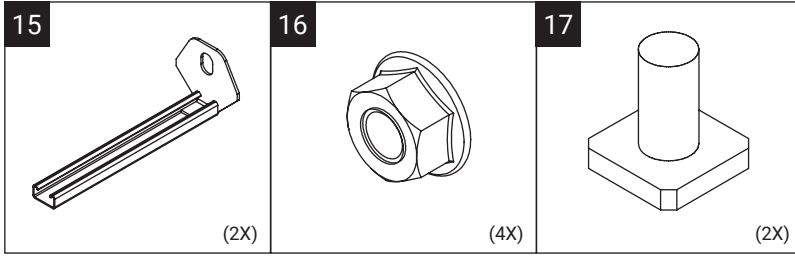

CAMX2

CAMX4

CAMXX2

CAMXX4