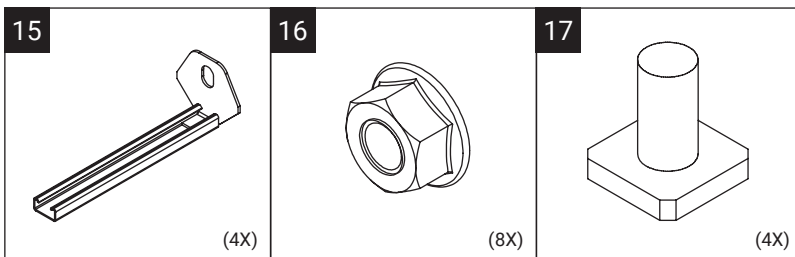

CAMX2

CAMX4

CAMXX2

CAMXX4