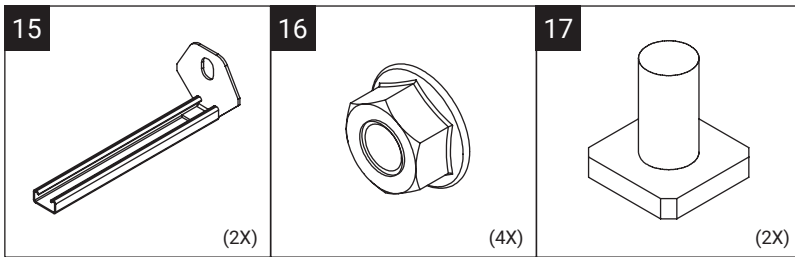

CAMX2

CAMX4

CAMXX2

CAMXX4