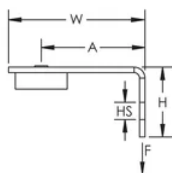

YTTERLIGARE PRODUKTINFORMATION

Statisk belastning representerar den statiska belastningen på spikpistolinsatsen. Vänligen kontakta spikpistolstillverkaren för att utvärdera den statiska belastningen på spiken och typen av betong som används för installationen. Maximal belastning är den lägre av den statiska belastningen från spikpistolstillverkaren eller den publicerade lasten för montering.

Spikpistolinsatsen är kompatibel med BeA® CN60-688ES, Hilti® BX 3, GX 3, DEWALT® Trak-It C3, SPIT® PULSA 40E, 800E, 700, 1000 eller motsvarande spikpistoler.

DIAGRAMS