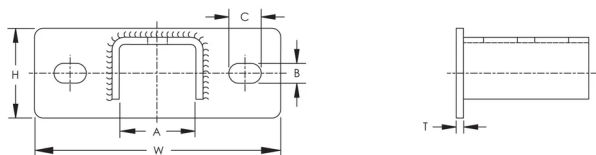

DIAGRAMS

VARNING

nVent produkter ska installeras och användas endast så som anges i nVents bruksanvisning och utbildningsmaterial. Bruksanvisningar är tillgängliga på www.nvent.com och från din nVent kundtjänstrepresentant. Felaktig installation, missbruk, felapplicering eller annan brist i att helt följa nVents instruktioner och varningar kan orsaka att produkten brister, egendomsskador, allvarliga kroppsskador och dödsfall och/eller ogiltigförklara din garanti.

North America

+1.800.753.9221

Option 1 – Customer Care

Option 2 – Technical

Support

Europe

Netherlands:

+31 800-0200135

France:

+33 800 901 793

Europe

Germany:

800 1890272

Other Countries:

+31 13 5835404

APAC

Shanghai:

+ 86 21 2412 1618/19

Sydney:

+61 2 9751 8500

Vårt starka utbud av varumärken:

CADDY

ERICO

HOFFMAN

ILSCO

SCHROFF

TRACHTE