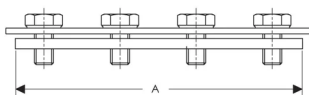

## SPECIFIKATIONER

**Yta:** Elförzinkat

**Material:** Stål

Table 1/1

Katalognummer	Artikelnummer	Kanaltyp	A.	B.
RACE0	588720	E0, E1, E2, E0L, E2L	113 mm	23 mm
RACE4	588725	E3, E4	153 mm	30 mm

## DIAGRAMS