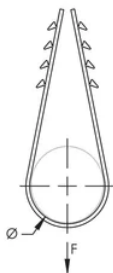

Kabelklämma

DESIGN

För installation av enstaka eller flera kablar direkt mot betongyta

Diskret lågprofilklämma minskar visuell påverkan

Halogenfri

UV-stabiliserad

SPECIFIKATIONER

DIAGRAMS