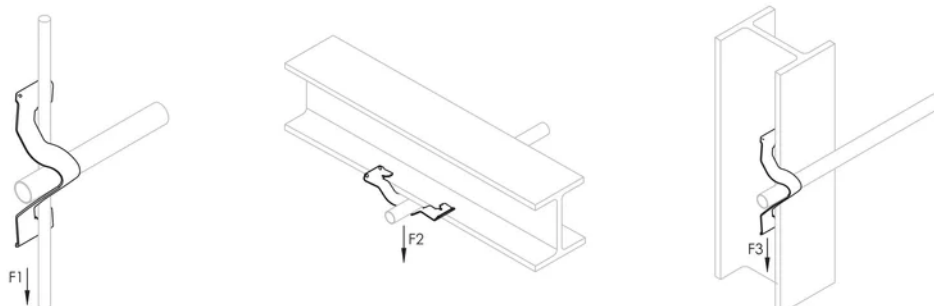

YTTERLIGARE PRODUKTINFORMATION

Kan kräva avsedd pendelvajer/stång enligt EC311. Kontakta lokal myndighet.

Endast för horisontell tillämpning vid montering av slang.

Delnummer	Ytterdiameter	Stavstorlek
K12	14 mm - 20 mm	M12
K12	16 mm - 22 mm	M8; M10
K12	18 mm - 24 mm	M4; M6
K16	22 mm - 24 mm	M12
K16	24 mm - 26 mm	M8; M10
K16	26 mm - 30 mm	M4; M6
K20	20 mm - 36 mm	M12
K20	25 mm - 38 mm	M8; M10
K20	30 mm - 42 mm	M4; M6

Delnummer	Ytterdiameter	Flänstjocklek
K12	16 mm - 22 mm	3 mm - 7 mm
K12	14 mm - 20 mm	8 mm - 10 mm
K12	12 mm - 19 mm	11 mm - 13 mm
K16	24 mm - 28 mm	3 mm - 7 mm
K16	20 mm - 26 mm	8 mm - 10 mm
K16	19 mm - 24 mm	11 mm - 13 mm
K20	28 mm - 40 mm	3 mm - 7 mm
K20	26 mm - 38 mm	8 mm - 10 mm
K20	21 mm - 35 mm	11 mm - 13 mm

DIAGRAMS

VARNING

nVent produkter ska installeras och användas endast så som anges i nVents bruksanvisning och utbildningsmaterial. Bruksanvisningar är tillgängliga på www.nvent.com och från din nVent kundtjänstrepresentant. Felaktig installation, missbruk, felapplicering eller annan brist i att helt följa nVents instruktioner och varningar kan orsaka att produkten brister,