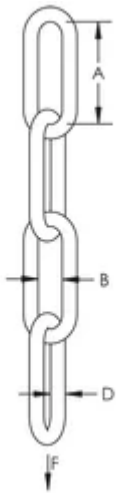

Table 2/2

Katalognummer	Artikelnummer	E-nummer	B.	D.	Statisk belastning	Certifieringar
CHN13KSP	591410	7994059	3.5 mm	2 mm	200N	
CHN13K	386780	7994060	3.5 mm	2 mm	200N	ITB
CHN15K	385910	1500580	4.5 mm	2.5 mm	300N	ITB
CHN15KS4	591500	1500523	4.5 mm	2.5 mm	300N	ITB
CHN17KS4	591510	1500551	5.5 mm	3 mm	400N	ITB
CHN17K	385920	1500581	5.5 mm	3 mm	400N	ITB

DIAGRAMS

VARNING

nVent produkter ska installeras och användas endast så som anges i nVents bruksanvisning och utbildningsmaterial. Bruksanvisningar är tillgängliga på www.nvent.com och från din nVent kundtjänstrepresentant. Felaktig installation, missbruk, felapplicering eller annan brist i att helt följa nVents instruktioner och varningar kan orsaka att produkten brister, egendomsskador, allvarliga kroppsskador och dödsfall och/eller ogiltigförklara din garanti.