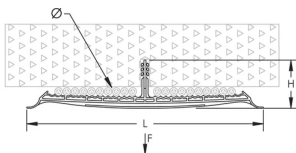

SPECIFIKATIONER

DIAGRAMS

VARNING

nVent produkter ska installeras och användas endast så som anges i nVents bruksanvisning och utbildningsmaterial. Bruksanvisningar är tillgängliga på www.nvent.com och från din nVent kundtjänstrepresentant. Felaktig installation, missbruk, felapplicering eller annan brist i att helt följa nVents instruktioner och varningar kan orsaka att produkten brister, egendomsskador, allvarliga kroppsskador och dödsfall och/eller ogiltigförklara din garanti.