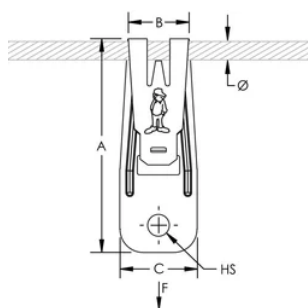

Droppkabelklämma

DESIGN

Kan användas för att hänga upp ledningskabeln eller fungera som ett mellanstöd för att minska spänningen och att den bågna

Fäster enkelt på kabeln och låses på plats när den är stängd

Verktygsfri klämma kan stängas för hand på kabeln

SPECIFIKATIONER

Table 1/2

Katalognummer	Artikelnummer	Material	Yta	Hålstorlek (HS)	A.	B.
SLDW6	196822	Fjäderstål	nVent CADDY Armour	7 mm	70 mm	20 mm

Table 2/2

Katalognummer	Artikelnummer	C.	Diameter (Ø)	Statisk belastning
SLDW6	196822	25 mm	6 mm	700N

DIAGRAMS

VARNING

nVent produkter ska installeras och användas endast så som anges i nVents bruksanvisning och utbildningsmaterial. Bruksanvisningar är tillgängliga på www.nvent.com och från din nVent kundtjänstrepresentant. Felaktig installation, missbruk, felapplicering eller annan brist i att helt följa nVents instruktioner och varningar kan orsaka att produkten brister, egendomsskador, allvarliga kroppsskador och dödsfall och/eller ogiltigförklara din garanti.