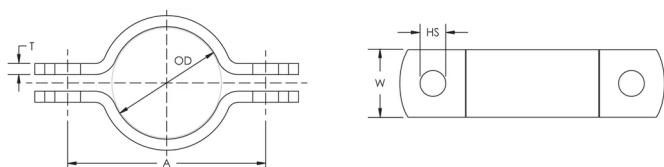

Ekstra kraftig rørklemme per DIN 3567, Vanlig, 42,4mm dia, 1 1/4" Rør, 32 DN

KATALOGNUMMER

DIN042PL

DESIGN

För stora statiska belastningar i industribyggnader

Passar för fixeringspunktapplikationer

Kan svetsas på T-balk för att skapa en glidande del

PRODUKTATTRIBUT

Artikelnummer: 400155

Material: Stål

Yta: Standard

Ytterdiameter (OD): 42.4 mm

Rörstorlek: 1 1/4" Min

NB/DN: 32

Hålstorlek (HS): 11.5 mm

Bredd (W): 30 mm

Tjocklek (T): 5 mm

A.: 82 mm

DIAGRAMS

VARNING

nVent produkter ska installeras och användas endast så som anges i nVents bruksanvisning och utbildningsmaterial. Bruksanvisningar är tillgängliga på www.nvent.com och från din nVent kundtjänstrepresentant. Felaktig installation, missbruk, felapplicering eller annan brist i att helt följa nVents instruktioner och varningar kan orsaka att produkten brister, egendomsskador, allvarliga kroppsskador och dödsfall och/eller ogiltigförklara din garanti.