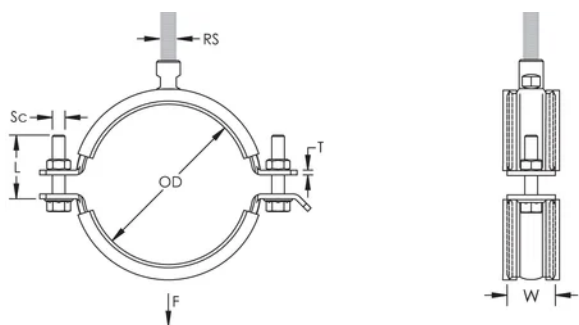

## DESIGN

Kälsvetsad anslutningsmutter har sidor för nyckel

Lättöppnad fläns för rördimensioner upp till 4"

Bullerdämpning kategori II enligt DIN EN ISO 3822-1

Uppfyller säker konstruktion av installation enligt DIN 4109

## PRODUKTATTRIBUT

Artikelnummer: 577034

Material: Stål;EPDM-SBR-gummi

Yta: Elförzinkat

Temperatur: -50 to 110 °C

Färg: Svart

Ytterdiameter (OD): 19 - 23 mm

Rörstorlek: 1/2"

NB/DN: 15

Stångstorlek (RS): M8;M10

Bredd (W): 30 mm

Tjocklek (T): 2.5 mm

Skruvdiameter (Sc): 6 mm

Skruvdiameter, metrisk (Sc): M6

Skruvlängd (L): 30mm

Statisk belastning: 2000N

## DIAGRAMS

---