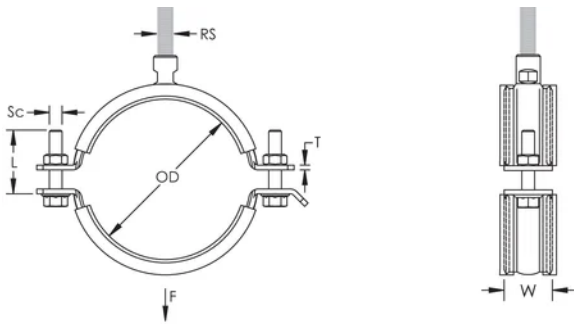

## DESIGN

Kälsvetsad anslutningsmutter har sidor för nyckel

Lättöppnad fläns för rördimensioner upp till 4"

Bullerdämpning kategori II enligt DIN EN ISO 3822-1

Uppfyller säker konstruktion av installation enligt DIN 4109

## PRODUKTATTRIBUT

Artikelnummer: 577045

Material: Stål;EPDM-SBR-gummi

Yta: Elförzinkat

Temperatur: -50 to 110 °C

Färg: Svart

Ytterdiameter (OD): 88 - 93 mm

Rörstorlek: 3"

NB/DN: 80

Stångstorlek (RS): M10;M12

Bredd (W): 30 mm

Tjocklek (T): 3 mm

Skruvdiameter (Sc): 8 mm

Skruvdiameter, metrisk (Sc): M8

Skruvlängd (L): 40mm

Statisk belastning: 3500N

## DIAGRAMS

---