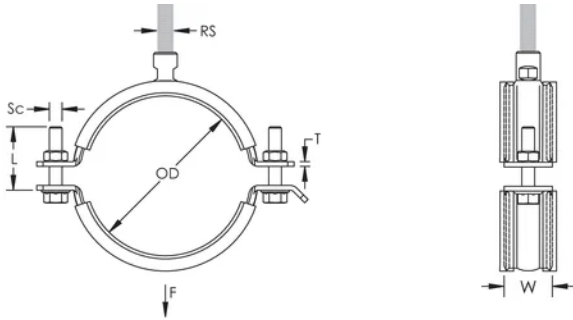

Isolert ekstra kraftig rørklemme, 128-141 mm, 5" rør, M12/M16, elektrogalv.

KATALOGNUMMER

HDI120EG

DESIGN

Kälsvetsad anslutningsmutter har sidor för nyckel

Lättöppnad fläns för rördimensioner upp till 4"

Bullerdämpning kategori II enligt DIN EN ISO 3822-1

Temperatur: -50 to 110 °C

Färg: Svart

Ytterdiameter (OD): 128 - 141 mm

Stångstorlek (RS): M12;M16

Bredd (W): 40 mm

Tjocklek (T): 4 mm

Skruvdiameter (Sc): 12 mm

Skruvdiameter, metrisk (Sc): M12

Skruvlängd (L): 40mm

Statisk belastning: 3500N

YTTERLIGARE PRODUKTINFORMATION

Foder av EPDM-gummi.

DIAGRAMS

VARNING

nVent produkter ska installeras och användas endast så som anges i nVents bruksanvisning och utbildningsmaterial. Bruksanvisningar är tillgängliga på www.nvent.com och från din nVent kundtjänstrepresentant. Felaktig installation, missbruk, felapplicering eller annan brist i att helt följa nVents instruktioner och varningar kan orsaka att produkten brister, egendomsskador, allvarliga kroppsskador och dödsfall och/eller ogiltigförklara din garanti.