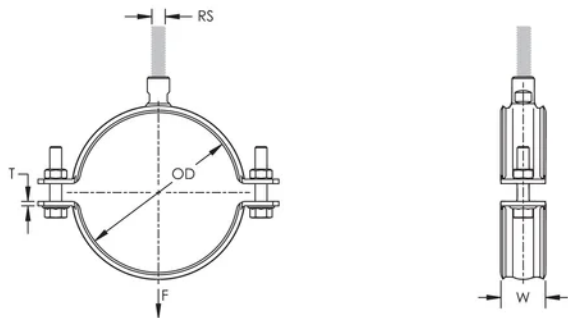

Ekstra kraftig rørklemme, 26-31 mm, 3/4" rør, DN 20, M8/M10, elektrogalvanisert

KATALOGNUMMER

HDN020EG

CERTIFIERINGAR

DESIGN

Kälsvetsad anslutningsmutter har sidor för nyckel

PRODUKTATTRIBUT

Artikelnummer: 579042

Mutter ingår: Ja

Material: Stål

Yta: Elförzinkat

Ytterdiameter (OD): 26 - 31 mm

Rörstorlek: 3/4"

NB/DN: 20

Stångstorlek (RS): M8;M10

Bredd (W): 25 mm

Tjocklek (T): 2 mm

Skruvdiameter (Sc): 8 mm

Skruvdiameter, metrisk (Sc): M8

Skruvlängd (L): 25mm

Statisk belastning: 2000N

DIAGRAMS

VARNING

nVent produkter ska installeras och användas endast så som anges i nVents bruksanvisning och utbildningsmaterial. Bruksanvisningar är tillgängliga på www.nvent.com och från din nVent kundtjänstrepresentant. Felaktig installation, missbruk, felapplicering eller annan brist i att helt följa nVents instruktioner och varningar kan orsaka att produkten brister, egendomsskador, allvarliga kroppsskador och dödsfall och/eller ogiltigförklara din garanti.